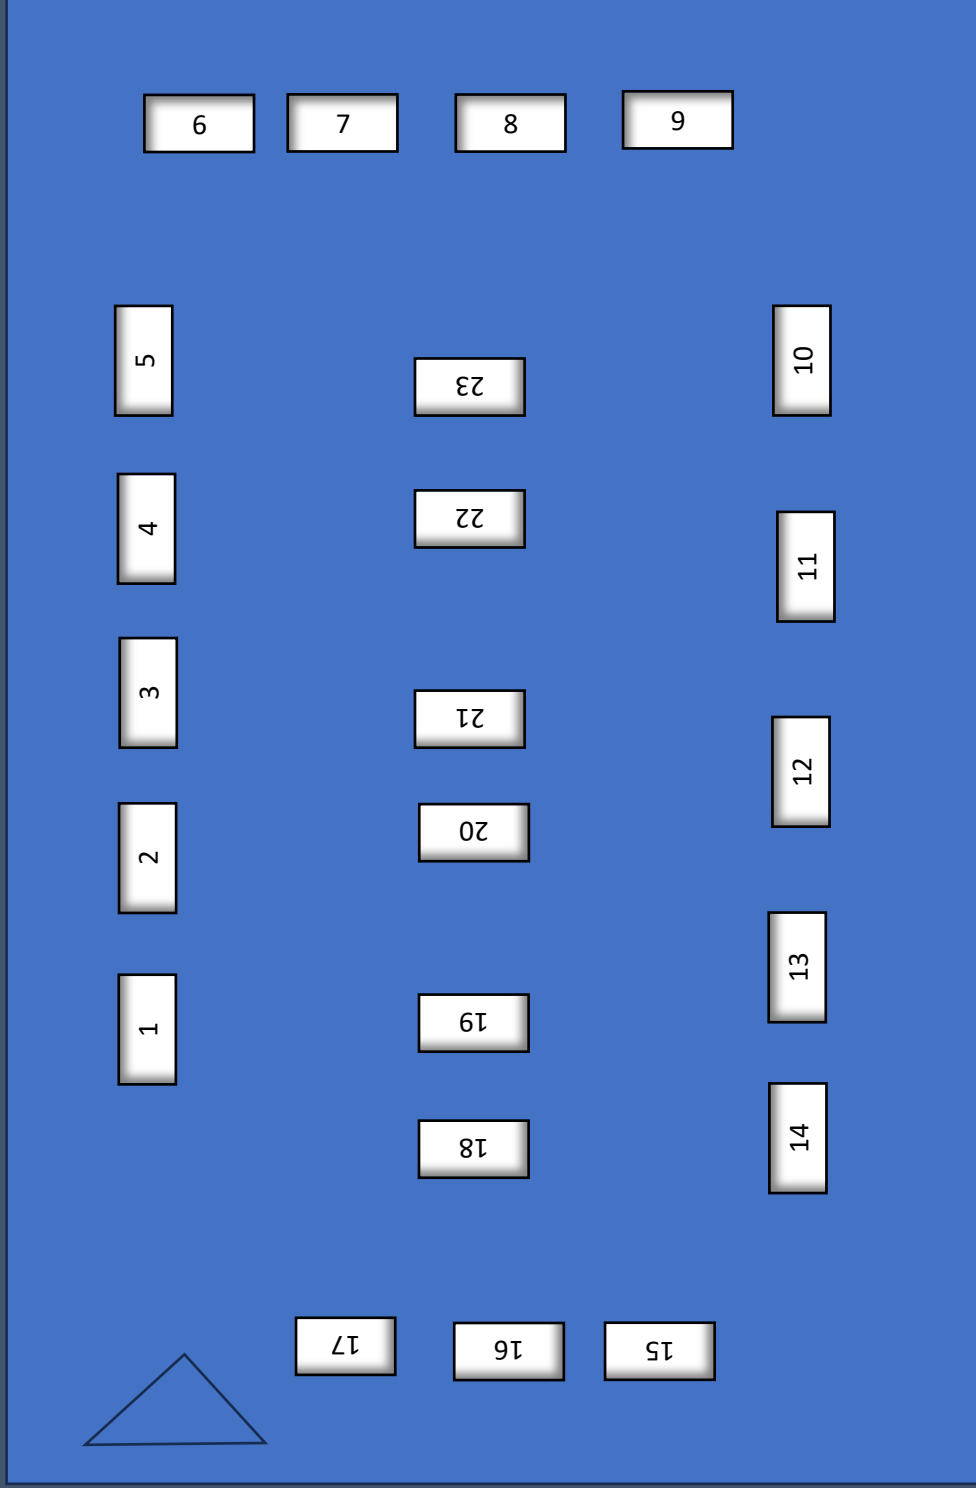

Saalplan Fantasy-Ausstellung

**Aussteller-Standplan Fantasy  
Neubau**

1. Christian Reisböck / Johanna Willnhammer
2. Lily Stark
3. Mark Fear
4. Zoey Aldrich
5. Catherine van Bruce
6. Sabrina Mai
7. Carmen Hiller / Astrid Baumann
8. Christian Gschoßmann / H. G. Berg
9. Wolfgang Teufl
10. Naomi Huber
11. Hedy Loewe
12. Luzia Dworschak
13. Mario Schenk
14. K. Horton
15. Petra Profant
16. Emma Malen
17. Beate Müller
18. Sascha Raubal
19. Stefan Beranek
20. Tobias Fischer
21. Florian Frankhauser
22. Delphox
23. Julia Hofmann