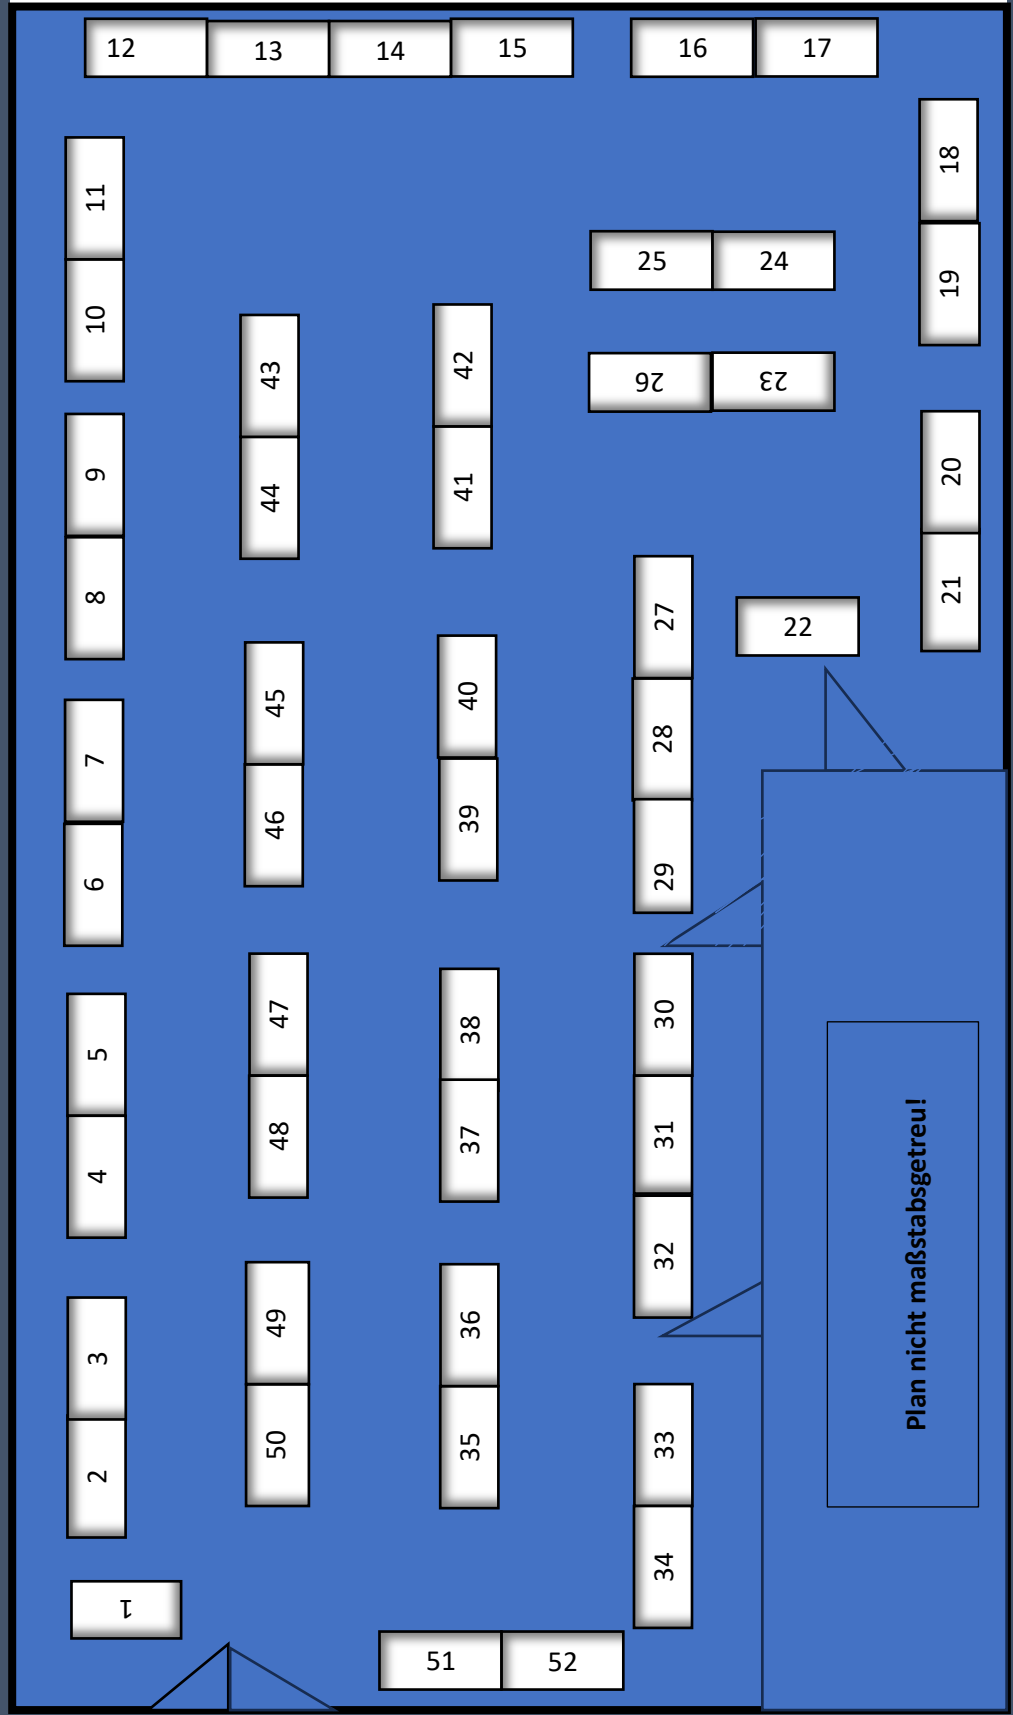

Saalplan Hauptgebäude

Aussteller-Standplan Hauptgebäude

1. Georg Huber
2. Diemut Bek (Hintropf-Verlag) / Helga R. Müller
3. Brigitte Emmerling
4. Mörderische Schwestern
5. Claudia Westhagen / myshow Verlag
6. Sabine Buxbaum
7. Birgit Arnold
8. Carmen Rohrbach
9. Susanne Grußler
10. Franziska Franke, Richard Helm, Paul Brandl
11. Anne Mayer / Basteln für Kinder
12. Kiss and Kill Roland Hebesberger
13. Kiss and Kill Romy Ann
14. Kiss and Kill Susanna Schober
15. Marion Kellner
16. Bernhard Kürzl
17. Claudia Fischer
18. Kerstin Conrad / Wolfgang Rüster
19. Birgit Constant
20. Lehmann & Lehmann
21. Anna Lena Fogl
22. TraumFänger Verlag (Kerstin Groeper) & Biberbutzemann Verlag
23. Elsa Wild
24. Gudrun Maria Rose Freier / Angelika Biehl
25. Stina Milner
26. Matilda Best
27. Martina Türschmann
28. Karoline Eisenschenk
29. Julia Krieger / Yvonne Schiffer
30. Monika Nebl / Isabelle Maris
31. KraeHe Verlag
32. Meike Adelman
33. R. H. Manegold / G. S. Foster
34. Tanja Nickel
35. Emma Maria Leue
36. Petra Teufl
37. Christian Hofbauer
38. Maurice Richardson
39. Heike Duczek / Ellen Claassen
40. Sabine Eva Meier
41. Martina Burri
42. Susanne Merk
43. Wolfgang Conrad
44. Tanja Gruber
45. Gudrun Winklhofer / Mg. Sigrid Sator
46. Maya Malou
47. Kay Lloyd
48. Katy Reiter
49. Sonja Rauche
50. Rosi Hagenreiner
51. Rosenheimer Verlagshaus
52. Heidi Troi